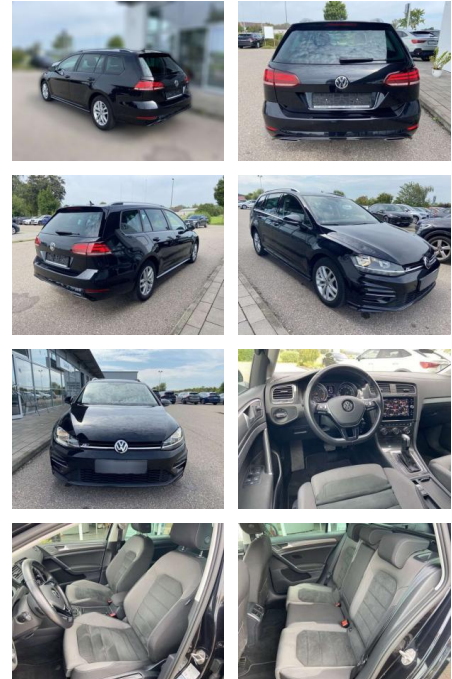

Volkswagen Golf Variant 2.0 TDI DSG R-Line NAVI

SS00-553641GAngebotsnr.:

Erstzulassung:	Kilometer:	Farbe:	Leistung:	Kraftstoffart:
01.03.2020	47.019		110 kW / 150 PS	Benzin

PREIS
23.220 €

FINANZIERUNGSBEISPIEL

Multimedia

- Radio

Interieur

- Sitzheizung vorne Innenspiegel automatisch abblendbar Climatronic Mittelarmlehne vorne Kindersitzverankerung für Kindersitzsystem ISOFIX Rücksitzbanklehne geteilt umlegbar mit Mittelarmlehne Netztrennwand klimatisiertes Handschuhfach Sport-Komfortsitze vorne Multifunktions-Sportlederlenkrad mit Schaltwippen el. Lendenwirbelstütze Fahrersitz mit Massagefunktion 2 Leseleuchten vorn und 2 hinten Make-Up Spiegel