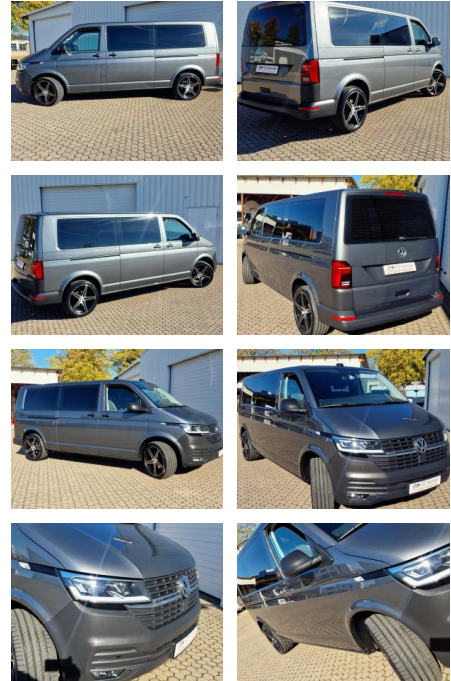

Volkswagen T6 Kombi T6.1 ACC*4-M*lang*20 Zoll*N...

KK00-37-29469Angebotsnr.:

Erstzulassung:	Kilometer:	Farbe:	Leistung:	Kraftstoffart:
09.08.2021	92.590	Grau	110 kW / 150 PS	Diesel

PREIS	FINANZIERUNGSBEISPIEL	
42.570 €	Laufzeit: 72 Monate	Anzahlung: 25 %
	Basis-Finanzierung:**	Mtl. Rate:
	Zielraten-Finanzierung:**	393 €

Ausstattung

Besonderheiten

- 4-Motion Allradantrieb
- Scheinwerfer LED
- Rückfahrkamera
- Verkehrszeichenerkennung
- Autom. Distanzregelung (ACC) und Umfeldbeobachtungssystem (Front Assist. bis 210 km/h)
- 20 Zoll LM-Räder NEU
- Langer Radstand
- Apple Car & Android Auto
- T 6.1 Transporter