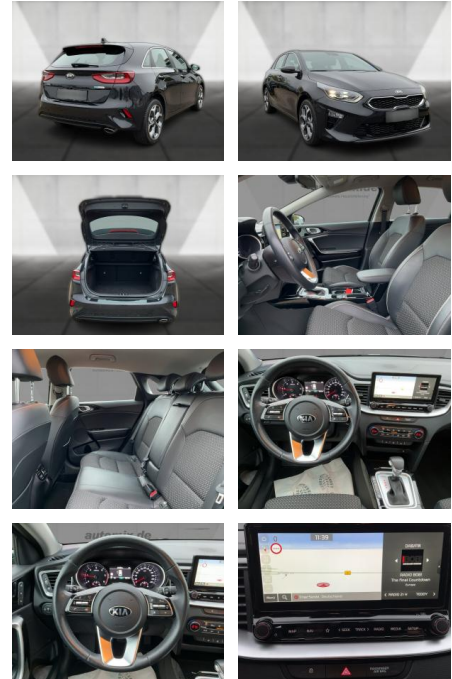

## Kia ceed Autom. LED ACC Leder Navi SHZ

WA00-30621 **Angebotsnr.:**

| Erstzulassung: | Kilometer: | Farbe:  | Leistung:       | Kraftstoffart: |
|----------------|------------|---------|-----------------|----------------|
| 01.10.2021     | 46.000     | Schwarz | 100 kW / 136 PS | Diesel         |

### Multimedia

- Radio
- el. Sitzverstellung
- Navigation mit Bildschirm
- MP3 Anschluss
- Bluetooth

### Interieur

- Multifunktionslenkrad
- el. Fensterheber
- Sitzheizung