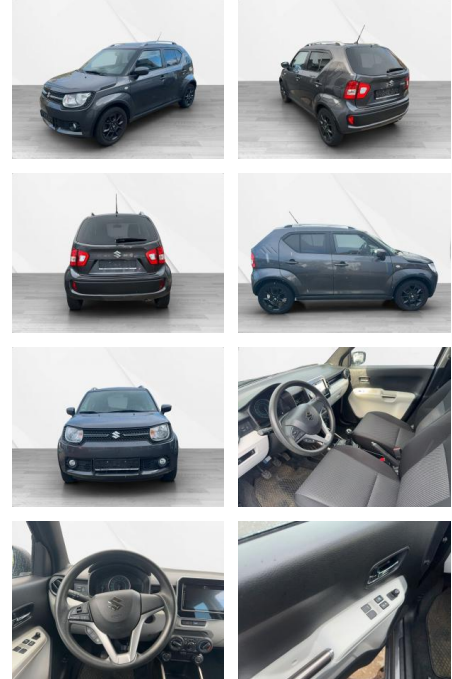

Suzuki Ignis 1.2 DUALJET Comfort 5-türig *RFK*

AS36-112363 **Angebotsnr.:**

Erstzulassung:	Kilometer:	Farbe:	Leistung:	Kraftstoffart:
25.03.2017	58.000	Diverse	66 kW / 90 PS	Benzin

PREIS 13.350 €	FINANZIERUNGSBEISPIEL		<p>* Basisfinanzierung: Anzahlung: 3.338 Euro, Laufzeit: 72 Monate, Nettodarlehen: 10.013 Euro, Gesamtbetrag: 16.051 Euro, Zinssätze: 8.63% Sollz. (gebunden), 8.99% eff. ** Zielratenfinanzierung: Anzahlung: 3.338 Euro, Laufzeit: 72 Monate, Nettodarlehen: 10.013 Euro, Zielrate: 7.343 Euro, Gesamtbetrag: 16.471 Euro, Zinssätze: 8.63% Sollz. (gebunden), 8.99% eff., Vermittlung für: Bank 11 Repräsentatives Beispiel gem. § 17 Abs. 4 PAngV. Diese Finanzierungsangebote sind Beispiele. Gerne ermitteln wir für Sie Ihr individuelles Angebot.</p>
	Laufzeit: 72 Monate Anzahlung: 25 %	Basis-Finanzierung:* Mtl. Rate:	
Zielraten-Finanzierung:** Mtl. Rate: 123 €			

Ausstattung

Sicherheit

- Reifendruckkontrollsystem

Multimedia

- USB
- Sprachsteuerung
- Touchscreen