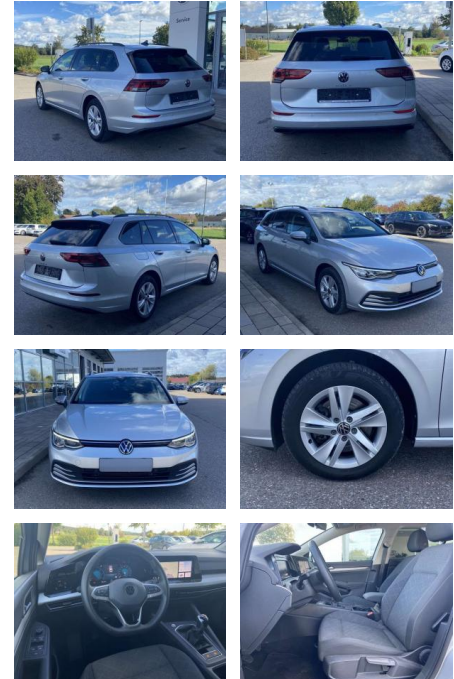

## Volkswagen Golf Variant 2.0 TDI NAVI+LED

SS00-521456 **Angebotsnr.:**

Erstzulassung:	Kilometer:	Farbe:	Leistung:	Kraftstoffart:
01.07.2021	26.169		85 kW / 116 PS	Benzin

**PREIS**  
**22.810 €**