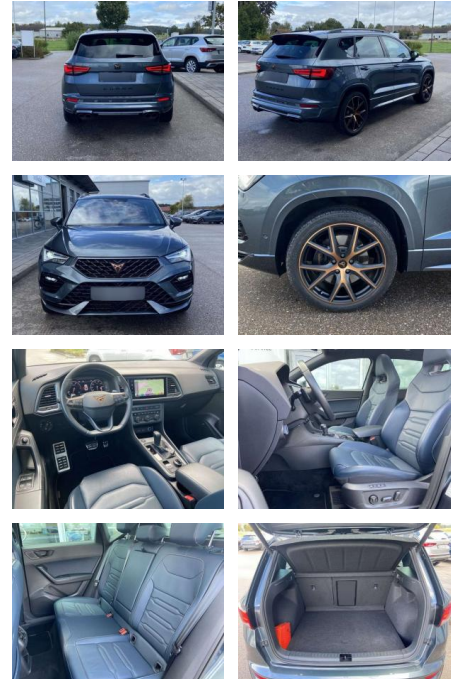

Cupra Ateca 2.0 TSI DSG 4-DRIVE 19"-KUPFER

SS00-553200 **Angebotsnr.:**

Erstzulassung:	Kilometer:	Farbe:	Leistung:	Kraftstoffart:
01.04.2021	24.549	Grau	221 kW / 300 PS	Benzin

PREIS
34.990 €

FINANZIERUNGSBEISPIEL

Multimedia

- Radio

Interieur

- Sitzheizung vorne Mittelarmlehne vorne Innenspiegel automatisch abblendbar Climatronic Kindersitzverankerung für Kindersitzsystem ISOFIX Rücksitzbanklehne geteilt umlegbar mit Mittelarmlehne Sportsitze vorn Fahrersitz Lendenwirbelstütze elektrisch 2 Leseleuchten vorn und 2 hinten Multifunktions-Lederlenkrad
- beheizbar mit Schaltwippen Ambientebeleuchtung mehrfarbig Fahrersitz el. einstellbar mit Memory

Exterieur

- Anhängervorrichtung schwenkbar Panoramastiebedach elektrisch beheizbare Frontscheibe Parklenkassistent mit Einparkhilfe vorne und hinten Area View 360° inkl. Rückfahrkamera abgedunkelte Scheiben hinten Dachreling Sensorgesteuerte elektrische Heckklappe (virtuelles Pedal) Licht- und Sicht: LED-Scheinwerfer Tagfahrlicht Fernlichtassistent Licht- und Regensensor Nebelscheinwerfer Technik: Allradantrieb 4-DRIVE Seitenairbags vorne Front-Assist mit City-Notbremsassistent Sprachsteuerung Scheckheftgepflegt ESP mit ASR 4 x elektrische Fensterheber el. Differenzialsperre (XDS) Verkehrszeichenerkennung Dynamiklenkung Reifendruckkontrolle

- 2x hinten Farbe: Rodium Grau Metallic -Fr. 08:00-18:00 Uhr
- Samstags bis 16:00 Uhr geöffnet. Gerne beraten wir Sie über günstige Finanzierungsmodelle und nehmen Ihr derzeitiges Fahrzeug in Zahlung. www.auto-schuechl.de/finanzierung Irrtümer
- Änderungen oder Zwischenverkauf vorbehalten. www.auto-schuechl.de