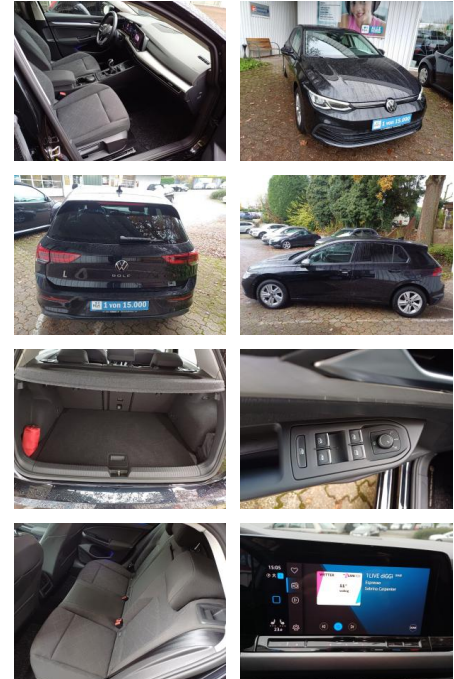

## Volkswagen Golf VIII 1.5 TSI Life NAVI\*ALU\*SHZ\*P...

FL00-R6645R2Angebotsnr.:

Erstzulassung:	Kilometer:	Farbe:	Leistung:	Kraftstoffart:	Verbr. komb.	CO2-Emission	CO2-Klasse (WLTP)
26.05.2020	41.350	Schwarz	96 kW / 131 PS	Benzin	5,3 l/100km	121 g/km	D