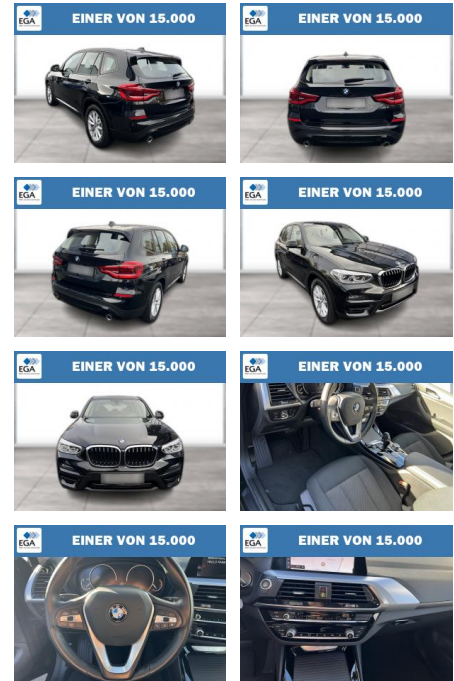

## BMW X3 xDrive20d Advantage AHK Navi LED SHZ

WG08-225543 Angebotsnr.:

Erstzulassung:	Kilometer:	Farbe:	Leistung:	Kraftstoffart:
01.09.2021	64.268	Schwarz	140 kW / 190 PS	Diesel

<b>PREIS</b> <b>36.940 €</b>	<b>FINANZIERUNGSBEISPIEL</b>	
	Laufzeit: 72 Monate	Anzahlung: 25 %
	Basis-Finanzierung:**	Mtl. Rate:
	Zielraten-Finanzierung:**	<b>341 €</b>