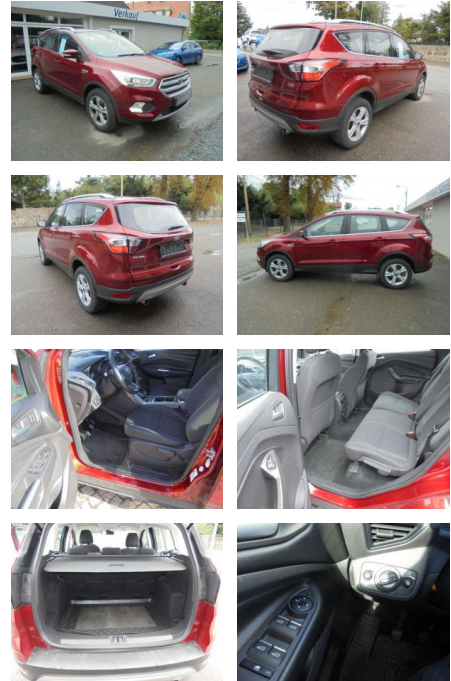

**Ford Kuga Navi, PPS, Winter-Paket, DAB, LED,**

KS05-AKL5220Angebotsnr.:

Erstzulassung:	Kilometer:	Farbe:	Leistung:	Kraftstoffart:
01.11.2019	49.271		110 kW / 150 PS	Benzin

PREIS	FINANZIERUNGSBEISPIEL	
<b>19.820 €</b>	Laufzeit: 72 Monate      Anzahlung: 25 % Basis-Finanzierung:*      Mtl. Rate: Zielraten-Finanzierung:** <b>183 €</b>	* Basisfinanzierung: Anzahlung: 4.955 Euro, Laufzeit: 72 Monate, Nettodarlehen: 14.865 Euro, Gesamtbetrag: 23.829 Euro, Zinssätze: 8.63% Sollz. (gebunden), 8.99% eff. ** Zielratenfinanzierung: Anzahlung: 4.955 Euro, Laufzeit: 72 Monate, Nettodarlehen: 14.865 Euro, Zielrate: 10.901 Euro, Gesamtbetrag: 24.453 Euro, Zinssätze: 8.63% Sollz. (gebunden), 8.99% eff., Vermittlung für: Bank 11 Repräsentatives Beispiel gem. § 17 Abs. 4 PAngV. Diese Finanzierungsangebote sind Beispiele. Gerne ermitteln wir für Sie Ihr individuelles Angebot.

**Ausstattung**

**Sicherheit**

- Reifendruckkontrollsystem
- PDC Park Distance Control hinten
- Anti-Blockiersystem ABS
- Antischlupfregelung ASC+T
- elektronische Stabilitätskontrolle (ESP / DSP)
- Servolenkung
- Geschwindigkeitsregelung (Tempomat)
- Regensensor
- Wegfahrsperre
- Kindersitzbefestigung
- PDC Park Distance Control vorne

**Multimedia**

- USB
- Radio DAB
- 360°-Kamera
- Sprachsteuerung
- Touchscreen
- Radio

- CD Radio
- Freisprechen
- Navigation mit Bildschirm
- MP3 Anschluss
- Bluetooth

**Komfort**

- Berganfahrassistent
- Beheizbare Frontscheibe
- Beheizbares Lenkrad
- 4-Zonen-Klimaautomatik
- Lederlenkrad
- Zentralverriegelung
- Fernbedienung Zentralverriegelung
- Bordcomputer
- Selbstlenkende Systeme

**Interieur**

- Multifunktionslenkrad
- Sportsitze
- el. Fensterheber

- Armlehne vorne
- Sitzheizung

**Exterieur**

- Tagfahrlicht
- Leichtmetallfelgen
- metallic
- Geschwindigkeitsregelung (Tempomat)
- Nebelscheinwerfer
- Dachreling