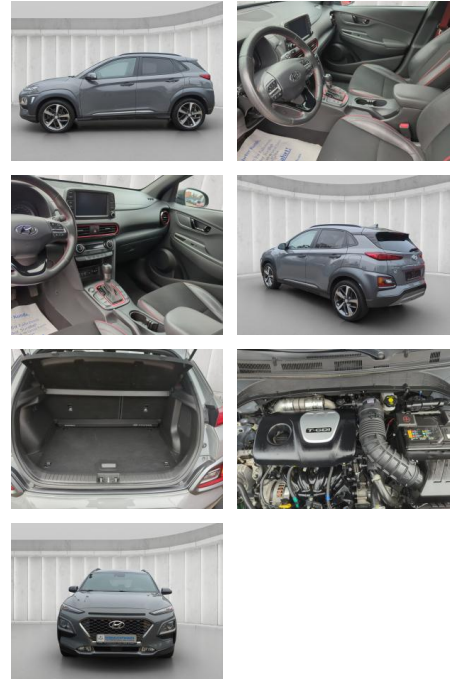

## Hyundai Kona Style 1.6 T-GDI DCT Navi\*Klima\*Alu

AM12-14235 **Angebotsnr.:**

**VERKAUFT**

Erstzulassung:	Kilometer:	Farbe:	Leistung:	Kraftstoffart:
30.04.2019	99.200	Grau	130 kW / 177 PS	Benzin

**PREIS**  
**19.020 €**

### Interieur

- Multifunktionslenkrad
- Durchladesystem
- el. Fensterheber
- Armlehne vorne
- Sitzheizung
- Fahrersitz höhenverstellbar