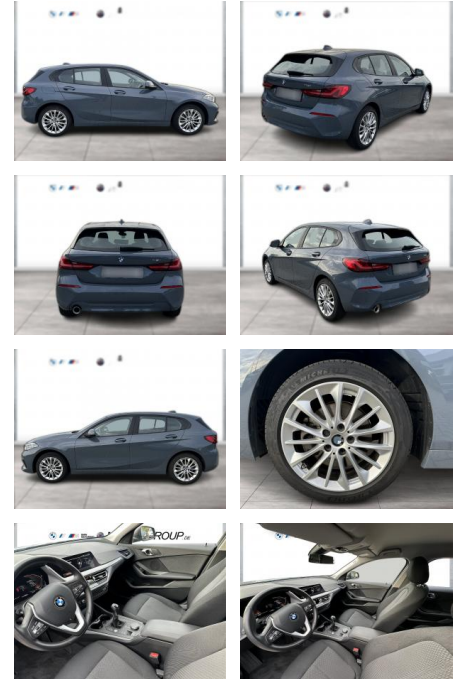

BMW 116i ADVANTAGE LC PROF LED GRA PDC SHZG

WG04-262891 **Angebotsnr.:**

Erstzulassung:	Kilometer:	Farbe:	Leistung:	Kraftstoffart:
01.09.2023	12.400	Grau	80 kW / 109 PS	Benzin

PREIS 25.400 €	FINANZIERUNGSBEISPIEL		* Basisfinanzierung: Anzahlung: 6.350 Euro, Laufzeit: 72 Monate, Nettodarlehen: 19.050 Euro, Gesamtbetrag: 30.538 Euro, Zinssätze: 8.63% Sollz. (gebunden), 8.99% eff. ** Zielratenfinanzierung: Anzahlung: 6.350 Euro, Laufzeit: 72 Monate, Nettodarlehen: 19.050 Euro, Zielrate: 13.970 Euro, Gesamtbetrag: 31.337 Euro, Zinssätze: 8.63% Sollz. (gebunden), 8.99% eff., Vermittlung für: Bank 11 Repräsentatives Beispiel gem. § 17 Abs. 4 PAngV. Diese Finanzierungsangebote sind Beispiele. Gerne ermitteln wir für Sie Ihr individuelles Angebot.
	Laufzeit: 72 Monate	Anzahlung: 25 %	
	Basis-Finanzierung:*	Mtl. Rate:	
	Zielraten-Finanzierung:**	234 €	

Multimedia

- Radio
- Navigation mit Bildschirm
- MP3 Anschluss
- Bluetooth

Komfort

- Zentralverriegelung
- Bordcomputer

Interieur

- Multifunktionslenkrad
- el. Fensterheber
- Sitzheizung

Exterieur

- Leichtmetallfelgen
- metallic