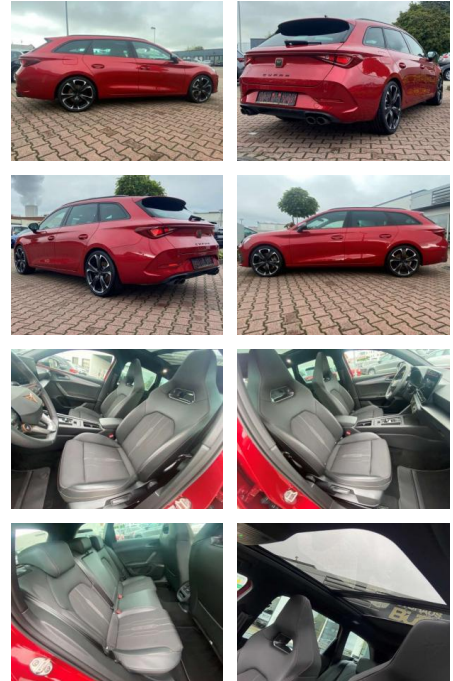

Cupra Leon ST VZ 4Drive 2.0 TSI Pano LED ACC

AR35-LR03492 **Angebotsnr.:**

Erstzulassung:	Kilometer:	Farbe:	Leistung:	Kraftstoffart:	Verbr. komb.	CO2-Emission	CO2-Klasse (WLTP)
01.11.2023	9.400	Rot	228 kW / 310 PS	Benzin	8,5 l/100km	192 g/km	G