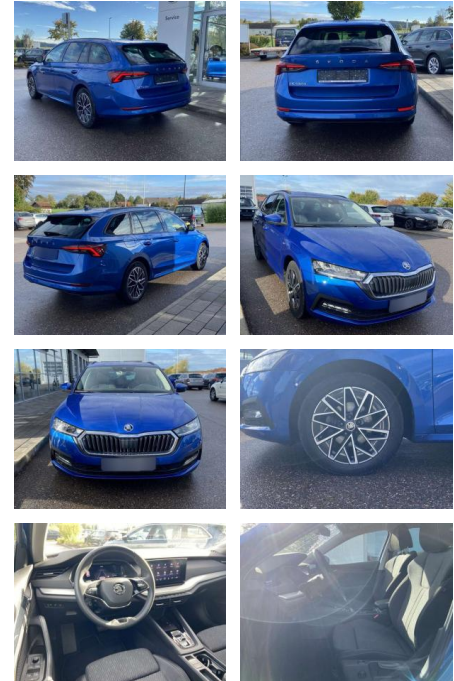

## Skoda Octavia Combi 2.0 TDI DSG AHK+17"

SS00-083381AAngebotsnr.:

Erstzulassung:	Kilometer:	Farbe:	Leistung:	Kraftstoffart:
01.07.2022	55.607	Blau	110 kW / 150 PS	Benzin

**PREIS**  
**28.680 €**