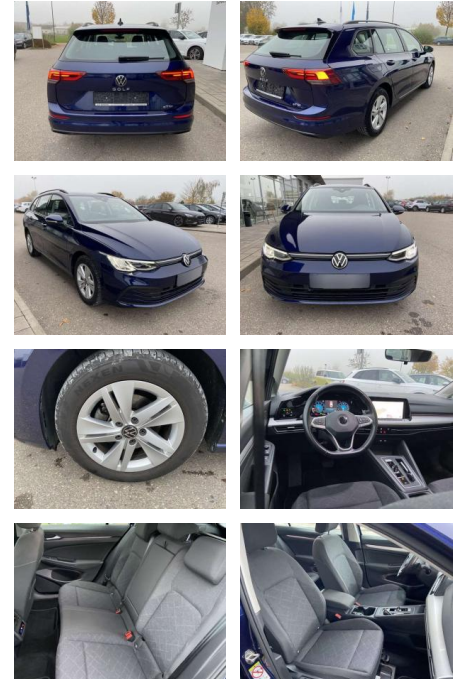

Volkswagen Golf Variant 1.0 TSI DSG LIFE AHK+NAV...

SS00-801686AAngebotsnr.:

Erstzulassung:	Kilometer:	Farbe:	Leistung:	Kraftstoffart:
01.12.2020	49.515		81 kW / 110 PS	Benzin

PREIS
22.190 €

FINANZIERUNGSBEISPIEL

Multimedia

- Radio

Interieur

- Sitzheizung vorne Lendenwirbelstützen vorne Mittelarmlehne vorne Vordersitze höhenverstellbar Rücksitzbanklehne geteilt umlegbar mit Mittelarmlehne 2 Leseleuchten vorn Netztrennwand Komfortsitze vorne Make-Up Spiegel
- beleuchtet Isofix Rücksitzbank und Beifahrersitz