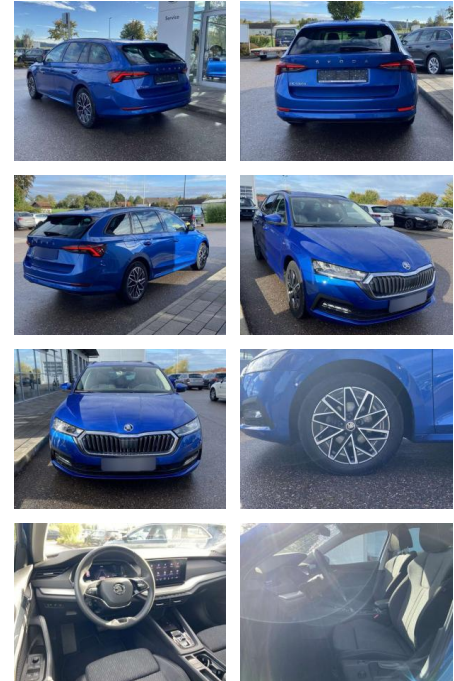

## Skoda Octavia Combi 2.0 TDI DSG 17"

SS00-083381 **Angebotsnr.:**

Erstzulassung:	Kilometer:	Farbe:	Leistung:	Kraftstoffart:
01.07.2022	55.607	Blau	110 kW / 150 PS	Benzin

**PREIS**  
**27.340 €**