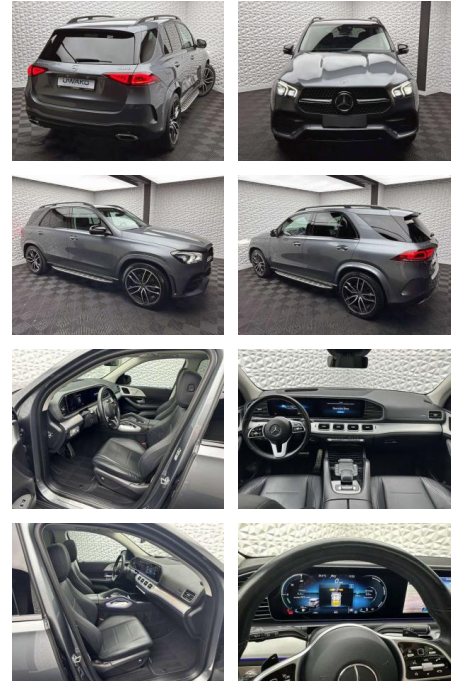

Mercedes-Benz GLE 350 d AMG 4M V6/DISTR/PANO/STH...

UW00-111586056 **Angebotsnr.:**

Erstzulassung:	Kilometer:	Farbe:	Leistung:	Kraftstoffart:	Verbr. komb.	CO2-Emission	CO2-Klasse (WLTP)
01.07.2021	94.978	Grau	200 kW / 272 PS	Benzin	6,7 l/100km	177 g/km	G

Multimedia

- Soundsystem

- USB
- Radio DAB
- Verkehrszeichenerkennung
- Sprachsteuerung
- Touchscreen
- Radio
- Freisprechen
- el. Sitzverstellung
- Navigation mit Bildschirm
- Head UP Display
- Bluetooth