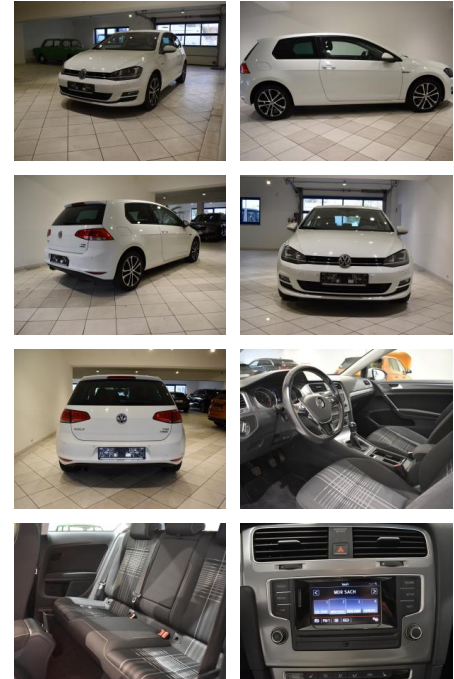

Volkswagen Golf 1.4 TSI Lounge SHZ 2xPDC Xenon

AH44-ATS1119Angebotsnr.:

Erstzulassung:	Kilometer:	Farbe:	Leistung:	Kraftstoffart:
10.12.2015	68.700	Weiß	92 kW / 125 PS	Benzin

PREIS
14.910 €

FINANZIERUNGSBEISPIEL

- Bremsbelagverschleißkontrolle

Multimedia

- USB
- Touchscreen
- Radio
- Freisprechen
- MP3 Anschluss
- Bluetooth
- MIB Entry Plus Radio
- Freisprecheinrichtung

Komfort

- Scheinwerferreinigungsanlage
- Fernlichtassistent
- 2-Zonen-Klimaautomatik
- Front-, Seiten- und weitere Airbags
- Innenspiegel automatisch abblendend
- Lederlenkrad
- Lordosenstütze
- Zentralverriegelung