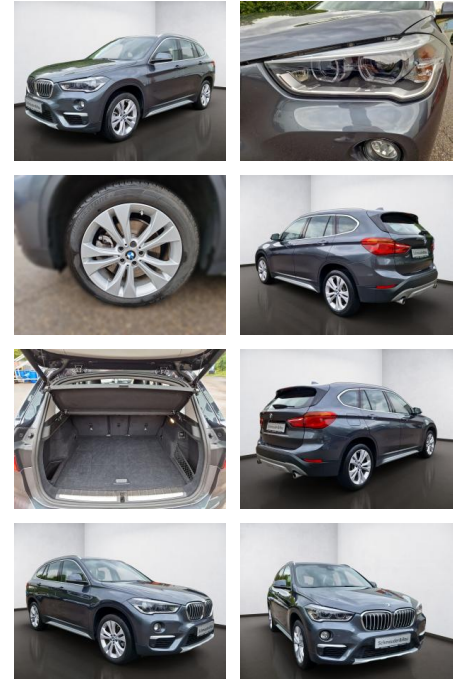

BMW X1sDrive20i xLine,LED,NAVI,AHK,Kamera,Leder

AS08-TS2410-0195014Br.:

Erstzulassung:	Kilometer:	Farbe:	Leistung:	Kraftstoffart:
14.02.2018	114.100	Grau	141 kW / 192 PS	Benzin

PREIS	FINANZIERUNGSBEISPIEL	
21.090 €	Laufzeit: 72 Monate Anzahlung: 25 % Basis-Finanzierung:* Mtl. Rate: Zielraten-Finanzierung:** 195 €	* Basisfinanzierung: Anzahlung: 5.273 Euro, Laufzeit: 72 Monate, Nettodarlehen: 15.818 Euro, Gesamtbetrag: 25.356 Euro, Zinssätze: 8.63% Sollz. (gebunden), 8.99% eff. ** Zielratenfinanzierung: Anzahlung: 5.273 Euro, Laufzeit: 72 Monate, Nettodarlehen: 15.818 Euro, Zielrate: 11.600 Euro, Gesamtbetrag: 26.020 Euro, Zinssätze: 8.63% Sollz. (gebunden), 8.99% eff., Vermittlung für: Bank 11 Repräsentatives Beispiel gem. § 17 Abs. 4 PAngV. Diese Finanzierungsangebote sind Beispiele. Gerne ermitteln wir für Sie Ihr individuelles Angebot.