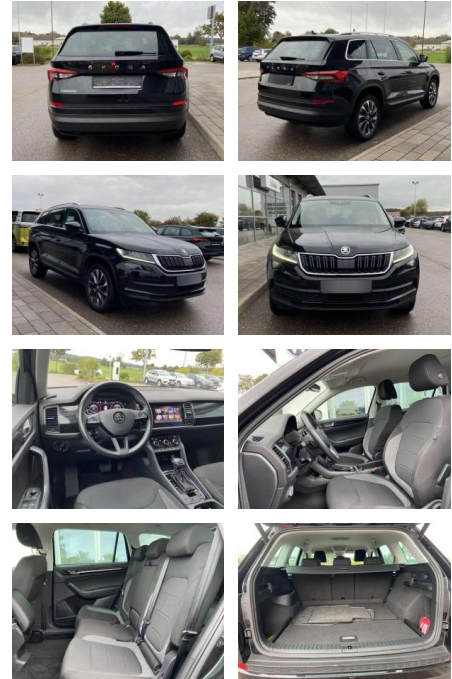

Skoda Kodiaq 2.0 TDI DSG DRIVE 19"+CANTON

SS00-039804 **Angebotsnr.:**

| Erstzulassung: | Kilometer: | Farbe: | Leistung: | Kraftstoffart: |
|----------------|------------|--------|-----------------|----------------|
| 01.08.2020 | 59.998 | | 110 kW / 150 PS | Benzin |

Multimedia

- Radio

Interieur

- Standheizung mit Fernbedienung
- Sitzheizung vorne und hinten
- Mittelarmlehne vorne Innenspiegel automatisch abblendbar
- Lendenwirbelstützen vorne Climatronic
- Kindersicherung elektrisch betätigt
- Beifahrersitz umklappbar Vordersitze höhenverstellbar Kindersitzverankerung für Kindersitzsystem ISOFIX Schubladen unter den Vordersitzen 2 Leseleuchten vorn Netztrennwand Komfortsitze vorne Multifunktions-Lederlenkrad
- beheizbar mit Schaltwippen