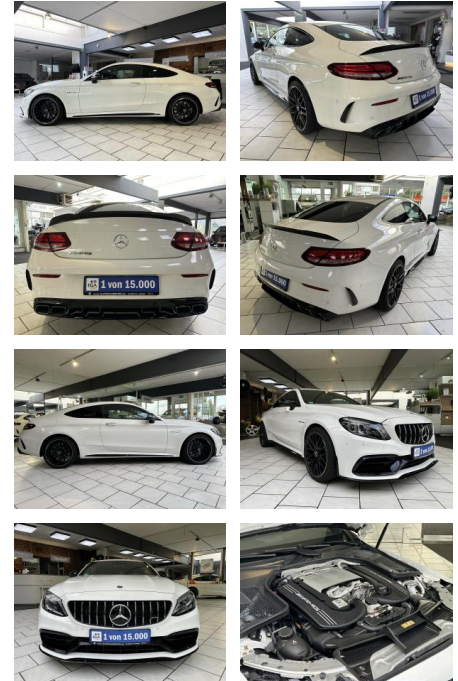

**Mercedes-Benz C 63 AMG |Aero-Paket|Scheckheft|Dt...**

VN01-MS2410-~~Angebote~~...

<b>Erstzulassung:</b>	<b>Kilometer:</b>	<b>Farbe:</b>	<b>Leistung:</b>	<b>Kraftstoffart:</b>
30.07.2021	10.500		350 kW / 476 PS	Benzin