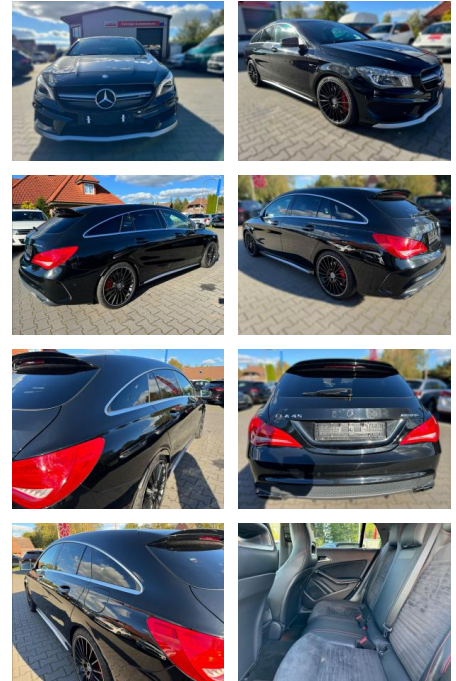

## Mercedes-Benz CLA 45 AMG Shooting Brake 4Matic N...

FA03-40539702 **Angebotsnr.:**

Erstzulassung:	Kilometer:	Farbe:	Leistung:	Kraftstoffart:	Verbr. komb.	CO2-Emission	CO2-Klasse (WLTP)
26.08.2015	115.986	Diverse	265 kW / 360 PS	Benzin	6,9 l/100km	162 g/km	

**PREIS**  
**23.980 €**