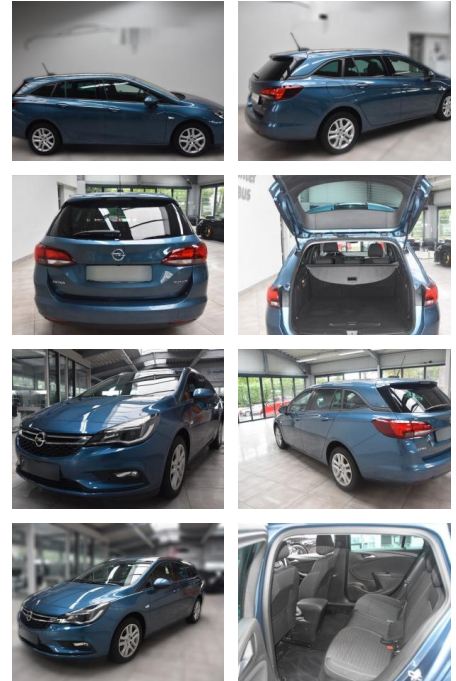

Opel Astra K Sports Tourer Active Tempo

AH78-3904 **Angebotsnr.:**

Erstzulassung:	Kilometer:	Farbe:	Leistung:	Kraftstoffart:
26.08.2017	52.594	Diverse	110 kW / 150 PS	Benzin

PREIS
13.450 €

FINANZIERUNGSBEISPIEL
 Laufzeit: 72 Monate Anzahlung: 25 %
 Basis-Finanzierung:* Mtl. Rate:
 Zielraten-Finanzierung:** **124 €**

- Kopf-Airbag-System
- Laderaumabdeckung
- Lenkrad mit Multifunktion
- Lenksäule (Lenkrad) verstellbar
- Licht-Paket
- Motor 1
- 4 Ltr. - 110 kW 16V SIDI Turbo
- MP3-Schnittstelle für Mobiltelefon/Handy
- OnStar SOS Service
- Parkpilotsystem hinten
- Reifen-Reparaturkit
- Reifendruck-Kontrollsystem
- Schadstoffarm nach Abgasnorm Euro 6
- Seitenairbag vorn
- Sicht-Paket
- Steckdose (12V-Anschluß) in Mittelkonsole
- Türgriffe außen Wagenfarbe
- **Wärmeschutzverglasung hinten abgedunkelt (Solar-Protect)Neben**