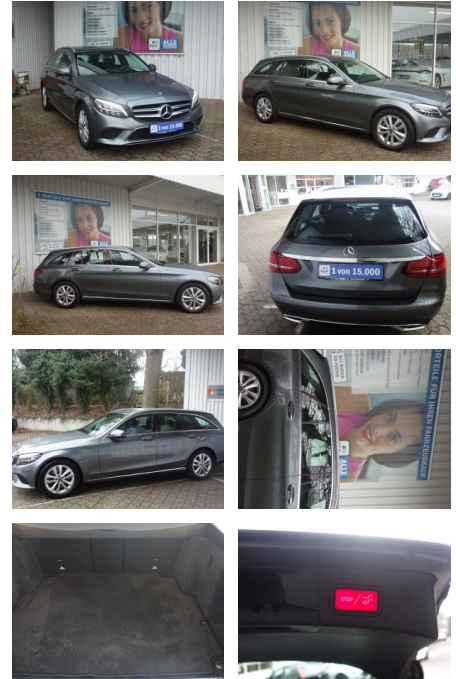

## Mercedes-Benz C 180 T Avantgarde 9G-TR BUSINESS ...

FL00-W8407WAngebotsnr.:

Erstzulassung:	Kilometer:	Farbe:	Leistung:	Kraftstoffart:
26.09.2019	72.500	Grau	115 kW / 156 PS	Benzin

**PREIS**  
**25.250 €**