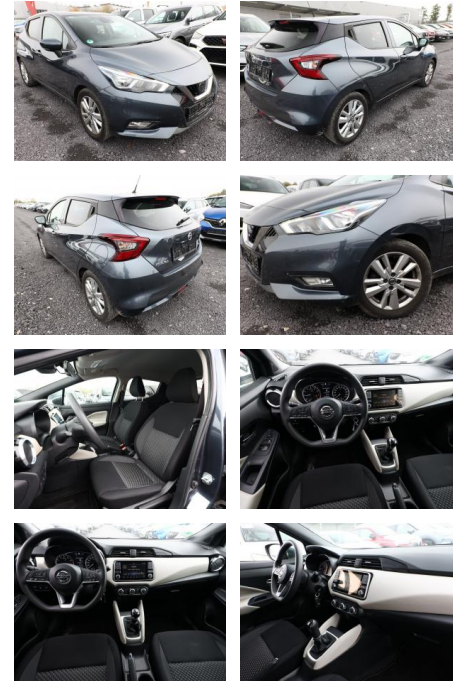

## Nissan Micra 1.0 100 N-Way Nav PDC SHZ

AT27-GW-ABO2020 Anzeigebotsnr.:

Erstzulassung:	Kilometer:	Farbe:	Leistung:	Kraftstoffart:
13.06.2019	64.850	grau	74 kW / 101 PS	Benzin

PREIS	FINANZIERUNGSBEISPIEL	
<b>11.530 €</b>	Laufzeit: 72 Monate	Anzahlung: 25 %
	Basis-Finanzierung:**	Mtl. Rate:
	Zielraten-Finanzierung:**	<b>106 €</b>

### Multimedia

- Radio
- Navigation mit Bildschirm
- MP3 Anschluss
- Bluetooth