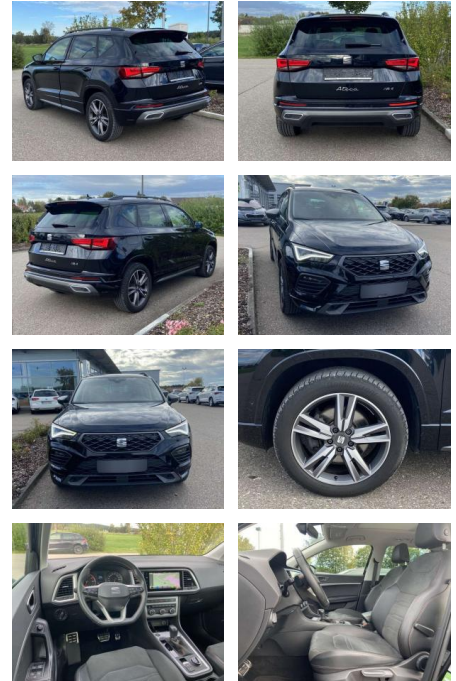

Seat Ateca 2.0 TSI DSG 4-DRIVE FR-LINE

SS00-558203 **Angebotsnr.:**

Erstzulassung:	Kilometer:	Farbe:	Leistung:	Kraftstoffart:
01.07.2021	35.279		140 kW / 190 PS	Benzin

PREIS
34.140 €

FINANZIERUNGSBEISPIEL
Laufzeit: 72 Monate Anzahlung: 25 %
Basis-Finanzierung:* Mtl. Rate:
Zielraten-Finanzierung:** **315 €**

Multimedia

- Radio

Interieur

- Sitzheizung vorne Mittelarmlehne vorne
Innenspiegel automatisch abblendbar
Lendenwirbelstützen vorne Climatronic
Vordersitze höhenverstellbar
Kindersitzverankerung für
Kindersitzsystem ISOFIX Schublade unter
den Vordersitzen Rücksitzbanklehne
geteilt umlegbar mit Mittelarmlehne
Netztrennwand 2 Leseleuchten vorn und 2
hinten Komfortsitze vorne
Multifunktions-Lederlenkrad
• beheizbar mit Schaltwippen
Ambientebeleuchtung mehrfarbig