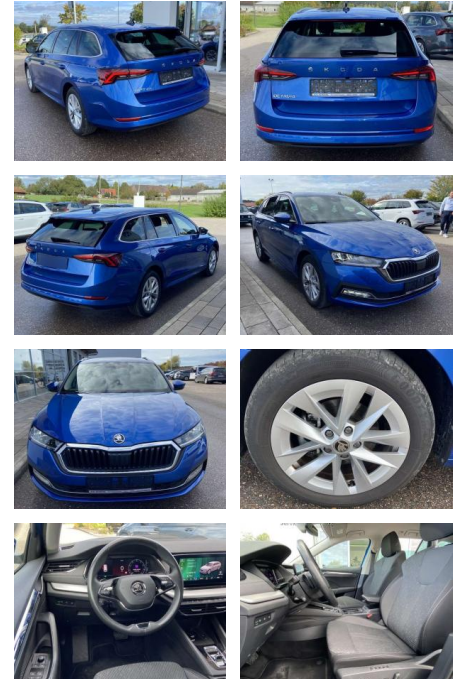

Skoda Octavia Combi 2.0 TDI DSG Style AHK+17"

SS00-095690AAngebotsnr.:

Erstzulassung:	Kilometer:	Farbe:	Leistung:	Kraftstoffart:
01.08.2022	41.365		85 kW / 116 PS	Benzin

PREIS
27.650 €

FINANZIERUNGSBEISPIEL

Multimedia

- Radio

Interieur

- Multifunktions-Lederlenkrad mit Schaltwippen Sitzheizung vorne Climatronic Mittelarmlehne vorne Kindersicherung elektrisch betätigt el. Lendenwirbelstützen vorne Rücksitzbanklehne geteilt umlegbar mit Mittelarmlehne Netztrennwand Komfortsitze vorne Vordersitze el. einstellbar mit Memory Isofix Rücksitzbank und Beifahrersitz