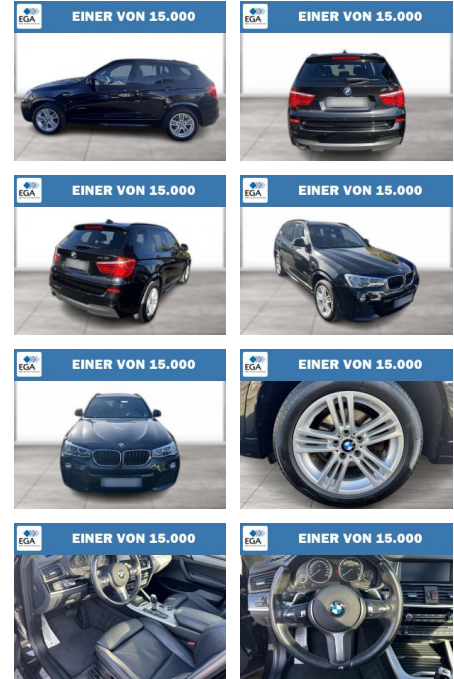

BMW X3 xDrive20d M Sport Panorama Navi Prof

WG08-262141 Angebotsnr.:

Erstzulassung:	Kilometer:	Farbe:	Leistung:	Kraftstoffart:
01.10.2017	96.925	Schwarz	140 kW / 190 PS	Diesel

PREIS 26.440 €	FINANZIERUNGSBEISPIEL	
	Laufzeit: 72 Monate	Anzahlung: 25 %
	Basis-Finanzierung:**	Mtl. Rate:
	Zielraten-Finanzierung:**	244 €

* Basisfinanzierung: Anzahlung: 6.610 Euro, Laufzeit: 72 Monate, Nettodarlehen: 19.830 Euro, Gesamtbetrag: 31.788 Euro, Zinssätze: 8.63% Sollz. (gebunden), 8.99% eff.
 ** Zielratenfinanzierung: Anzahlung: 6.610 Euro, Laufzeit: 72 Monate, Nettodarlehen: 19.830 Euro, Zielrate: 14.542 Euro, Gesamtbetrag: 32.620 Euro, Zinssätze: 8.63% Sollz. (gebunden), 8.99% eff.,
 Vermittlung für: Bank 11
 Repräsentatives Beispiel gem. § 17 Abs. 4 PAngV. Diese Finanzierungsangebote sind Beispiele. Gerne ermitteln wir für Sie Ihr individuelles Angebot.