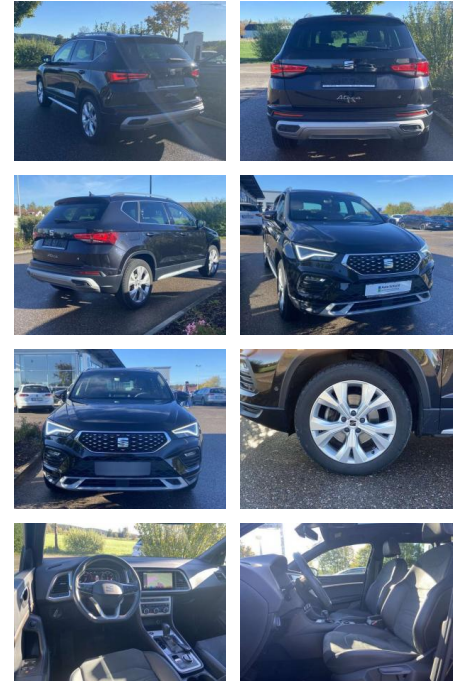

Seat Ateca 2.0 TSI DSG 4-DRIVE X-Perience

SS00-547548 **Angebotsnr.:**

Erstzulassung:	Kilometer:	Farbe:	Leistung:	Kraftstoffart:
01.03.2021	29.988		140 kW / 190 PS	Benzin

PREIS
33.520 €

FINANZIERUNGSBEISPIEL

Multimedia

- Radio

Interieur

- Sitzheizung vorne Mittelarmlehne vorne
- Innenspiegel automatisch abblendbar
- Lendenwirbelstützen vorne Climatronic
- Vordersitze höhenverstellbar
- Kindersitzverankerung für Kindersitzsystem ISOFIX
- Rücksitzbanklehne geteilt umlegbar mit Mittelarmlehne 2 Leseleuchten vorn und 2 hinten
- Komfortsitze vorne Multifunktions-Lederlenkrad
- beheizbar mit Schaltwippen
- Ambientebeleuchtung mehrfarbig

Exterieur

- Anhängervorrichtung schwenkbar
- Panoramashiebedach elektrisch
- Parklenkassistent mit Einparkhilfe vorne und hinten Area View 360° inkl.
- Rückfahrkamera Dachreling chrom abgedunkelte Scheiben hinten
- Sensorgesteuerte elektrische Heckklappe (virtuelles Pedal)
- Leichtmetallräder 18" Licht- und Sicht: LED-Scheinwerfer
- Tagfahrlicht Fernlichtassistent Licht- und Regensensor Nebelscheinwerfer
- Technik: Allradantrieb 4-DRIVE
- Seitenairbags vorne Front-Assist mit City-Notbremsassistent
- Keyless-Entry mit Funkfernbedienung Sprachsteuerung
- Spurhalteassistent Scheckheftgepflegt
- ESP mit ASR 4 x elektrische Fensterheber
- el. Differenzialsperre (XDS)
- Verkehrszeichenerkennung Dynamiklenkung
- Reifendruckkontrolle