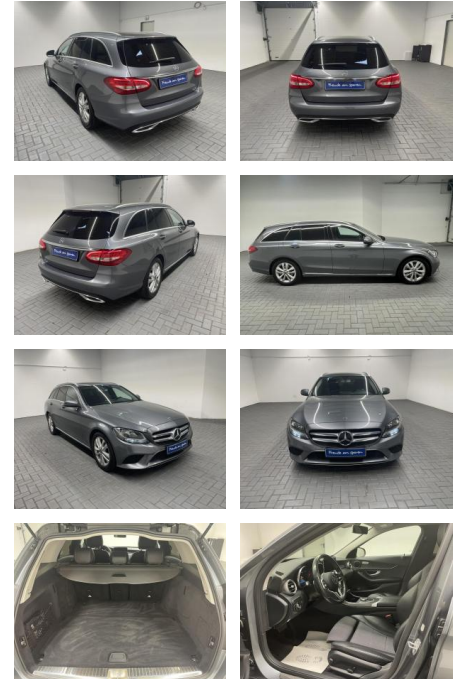

Mercedes-Benz C 220 "T Avantgarde SHZ/Kamera/Nav...

AM35-29263 **Angebotsnr.:**

Erstzulassung:	Kilometer:	Farbe:	Leistung:	Kraftstoffart:
18.07.2019	117.000		143 kW / 194 PS	Diesel

PREIS 29.170 €	FINANZIERUNGSBEISPIEL		* Basisfinanzierung: Anzahlung: 7.293 Euro, Laufzeit: 72 Monate, Nettodarlehen: 21.878 Euro, Gesamtbetrag: 35.071 Euro, Zinssätze: 8.63% Sollz. (gebunden), 8.99% eff. ** Zielratenfinanzierung: Anzahlung: 7.293 Euro, Laufzeit: 72 Monate, Nettodarlehen: 21.878 Euro, Zielrate: 16.044 Euro, Gesamtbetrag: 35.989 Euro, Zinssätze: 8.63% Sollz. (gebunden), 8.99% eff., Vermittlung für: Bank 11 Repräsentatives Beispiel gem. § 17 Abs. 4 PAngV. Diese Finanzierungsangebote sind Beispiele. Gerne ermitteln wir für Sie Ihr individuelles Angebot.
	Laufzeit: 72 Monate	Anzahlung: 25 %	
	Basis-Finanzierung:*	Mtl. Rate:	
	Zielraten-Finanzierung:**	269 €	

- Fahrersitzlehne elektr. verstellbar
- Lendenwirbelstütze
- Lenksäulenverstellung
- Sportlederlenkrad
- Multifunktionslenkrad
- Schaltwippen
- Mittelarmlehne vorne und hinten
- ---SICHERHEIT---
- Doppelairbag
- Seitenairbags
- Kopfairbags
- Knieairbag
- Gurtstraffer hinten
- Isofix-Kindersitzbefestigung
- Kopfstützen hinten (3x)
- ---ASSISTENZSYSTEME---
- Notbremsassistent
- ABS
- ESP
- Antriebsschlupfregelung (Traktionskontrolle)