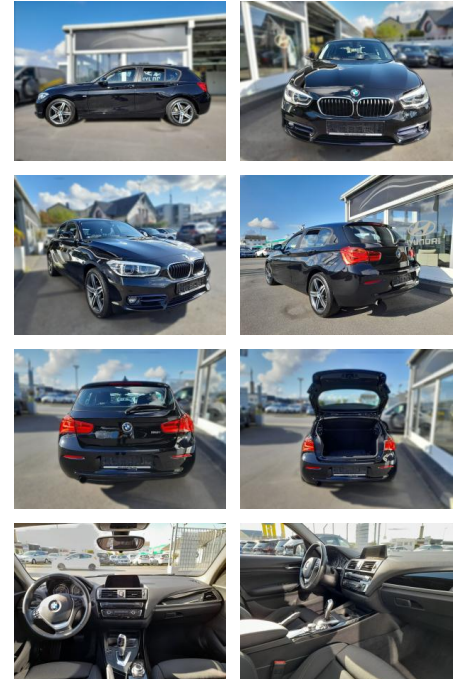

BMW 118i Sport Line, Automatik, Navi,

SP05-40576350 **Angebotsnr.:**

Erstzulassung:	Kilometer:	Farbe:	Leistung:	Kraftstoffart:	Verbr. komb.	CO2-Emission	CO2-Klasse (WLTP)
26.11.2016	93.000	Diverse	100 kW / 136 PS	Benzin	5,1 l/100km	119 g/km	