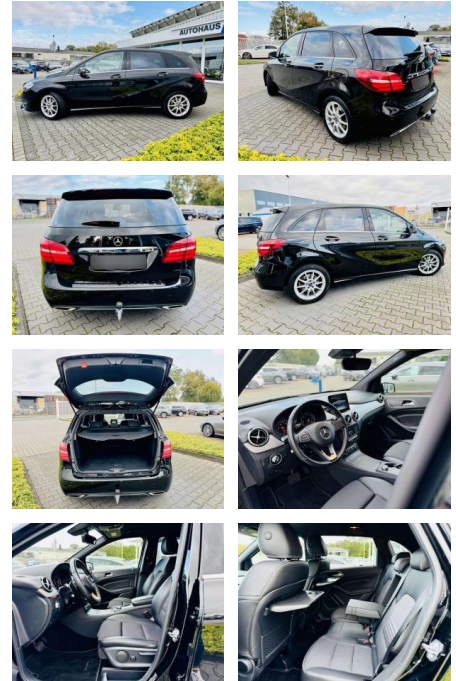

Mercedes-Benz B 220 d URBAN, Autom., LED, AHK, P...

AB97-A 5267 **Angebotsnr.:**

Erstzulassung:	Kilometer:	Farbe:	Leistung:	Kraftstoffart:
01.11.2018	115.755	Schwarz	130 kW / 177 PS	Benzin

PREIS
22.630 €

Multimedia

- Radio

Weiteres

- Diesel
- 191 Kosmos-schwarz-metallic 611 Ledernachbildung ARTICO/Stoff-schwarz P59 Urban-Ausstattung 235 Park-Pilot 357 Navigation Garmin® MAP PILOT 234 Totwinkel-Assistent 632 LED High Performance-Scheinwerfer 608 Adaptiver Fernlicht-Assistent 567 Fondsitze längs verstellbar 857 Media-Display 842 Beifahrersitz klappbar 581 Klimatisierungsautomatik P49 Spiegel-Paket 873 Sitzheizung für Fahrer & Beifahrer 840 Wärmedämmend dunkel getöntes Glas U59