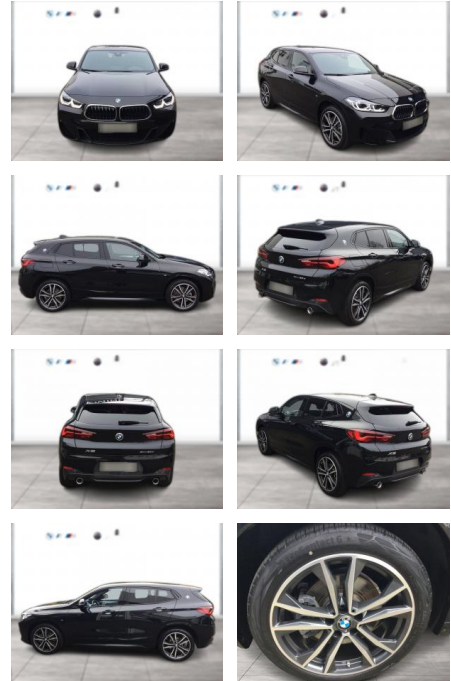

BMW X2 xDrive20d M SPORT LEDER NAVI PLUS

WG03-263455 Angebotsnr.:

Erstzulassung:	Kilometer:	Farbe:	Leistung:	Kraftstoffart:
01.09.2023	18.100	Schwarz	140 kW / 190 PS	Diesel

PREIS 41.990 €	FINANZIERUNGSBEISPIEL	
	Laufzeit: 72 Monate	Anzahlung: 25 %
	Basis-Finanzierung:**	Mtl. Rate:
	Zielraten-Finanzierung:**	388 €