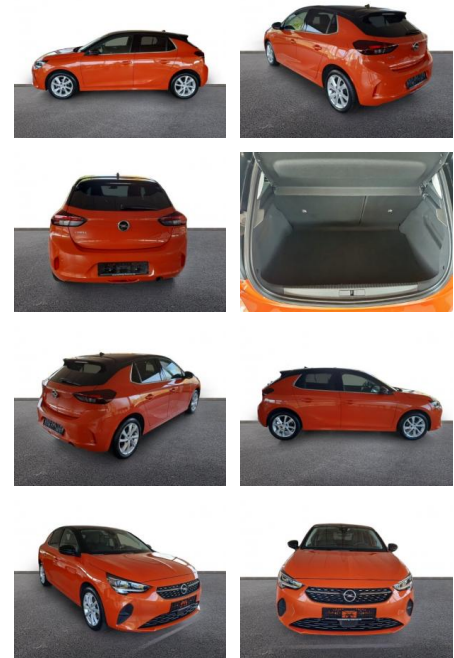

AH32-P407066 **Angebotsnr.:**

Erstzulassung:	Kilometer:	Farbe:	Leistung:	Kraftstoffart:
01.03.2023	21.178	Orange	55 kW / 75 PS	Benzin

PREIS
14.900 €

FINANZIERUNGSBEISPIEL

Laufzeit: 72 Monate Anzahlung: 25 %
Basis-Finanzierung:* Mtl. Rate:
Zielraten-Finanzierung:** **138 €**