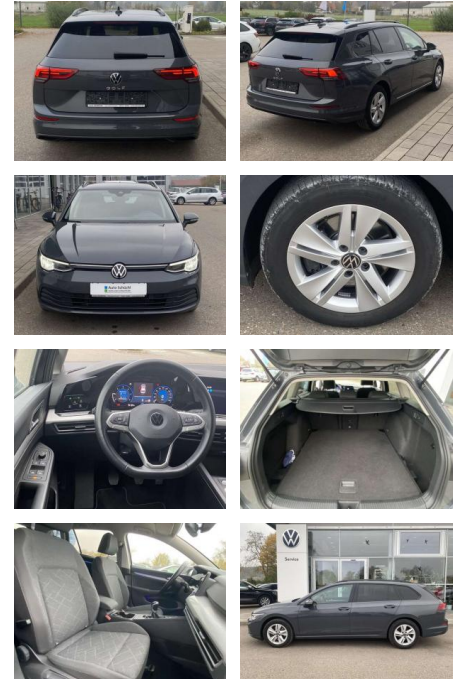

## Volkswagen Golf Variant 2.0 TDI LIFE NAVI+LED

SS00-518536 **Angebotsnr.:**

Erstzulassung:	Kilometer:	Farbe:	Leistung:	Kraftstoffart:
01.07.2021	65.882		85 kW / 116 PS	Benzin

**PREIS**  
**20.130 €**

**FINANZIERUNGSBEISPIEL**  
Laufzeit: 72 Monate      Anzahlung: 25 %  
Basis-Finanzierung:\*      Mtl. Rate:  
Zielraten-Finanzierung:\*\* **1.86 €**