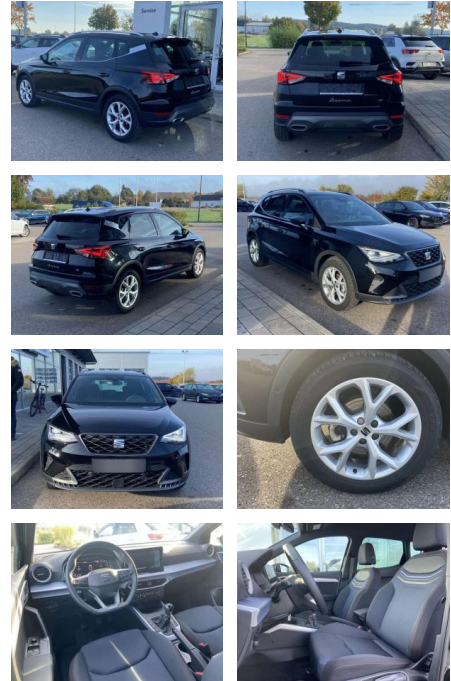

Seat Arona 1.0 TSI FR-LINE 17"+NAVI-PRO+LED

SS00-124296 **Angebotsnr.:**

Erstzulassung:	Kilometer:	Farbe:	Leistung:	Kraftstoffart:
01.09.2023	19.998		81 kW / 110 PS	Benzin

PREIS	FINANZIERUNGSBEISPIEL	
20.650 €	Laufzeit: 72 Monate	Anzahlung: 25 %
	Basis-Finanzierung:**	Mtl. Rate:
	Zielraten-Finanzierung:**	191 €

Ausstattung

Sicherheit

- Anti-Blockiersystem ABS

Multimedia

- Radio

Interieur

- Sitzheizung vorne Innenspiegel automatisch abblendbar Climatronic Mittelarmlehne vorne Vordersitze höhenverstellbar Kindersitzverankerung für Kindersitzsystem ISOFIX Schubladen unter den Vordersitzen 2 Leseleuchten vorn Multifunktions-Sportlederlenkrad Rücksitzbanklehne geteilt umlegbar