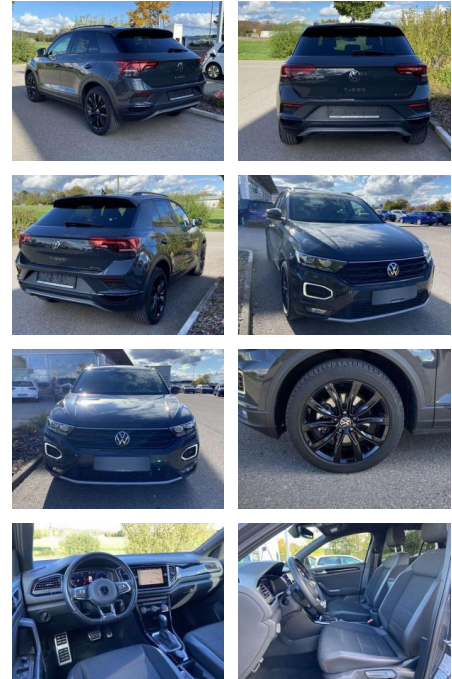

## Volkswagen T-Roc 2.0 TDI DSG 4-MOTION SPORT

SS00-062130 **Angebotsnr.:**

Erstzulassung:	Kilometer:	Farbe:	Leistung:	Kraftstoffart:
01.01.2021	28.324		110 kW / 150 PS	Benzin

**PREIS**  
**29.400 €**