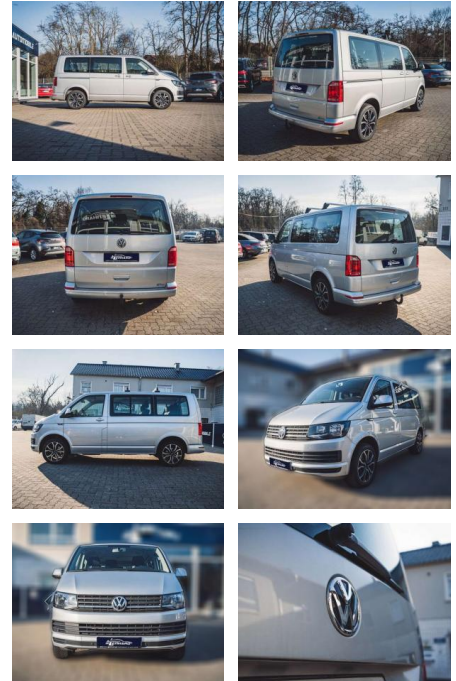

## Volkswagen T6 Kombi 2.0

AL36-2923 **Angebotsnr.:**

Erstzulassung:	Kilometer:	Farbe:	Leistung:	Kraftstoffart:	Verbr. komb.	CO2-Emission	CO2-Klasse (WLTP)
01.07.2019	72.128	Silber	110 kW / 150 PS	Benzin	6,3 l/100km	165 g/km	F

**PREIS**  
**37.030 €**