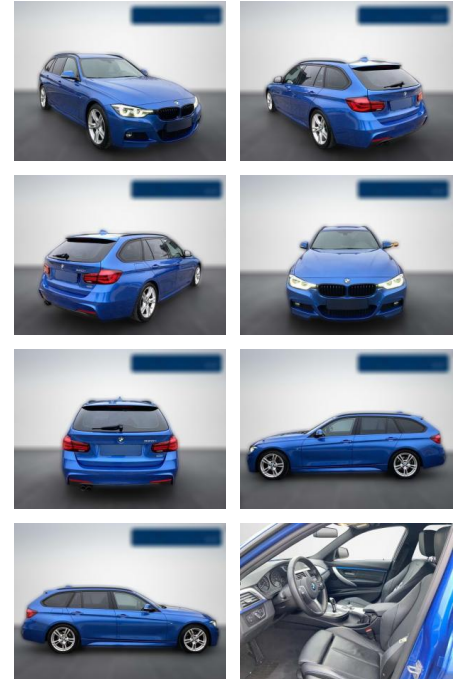

BMW 320 i M Sport Shadow AUTOMATIK / NAVI /

BA02-SI-3797 Angebotsnr.:

Erstzulassung:	Kilometer:	Farbe:	Leistung:	Kraftstoffart:
01.09.2018	51.600	Blau	135 kW / 184 PS	Benzin

PREIS	FINANZIERUNGSBEISPIEL	
27.150 €	Laufzeit: 72 Monate	Anzahlung: 25 %
	Basis-Finanzierung:**	Mtl. Rate:
	Zielraten-Finanzierung:**	251 €