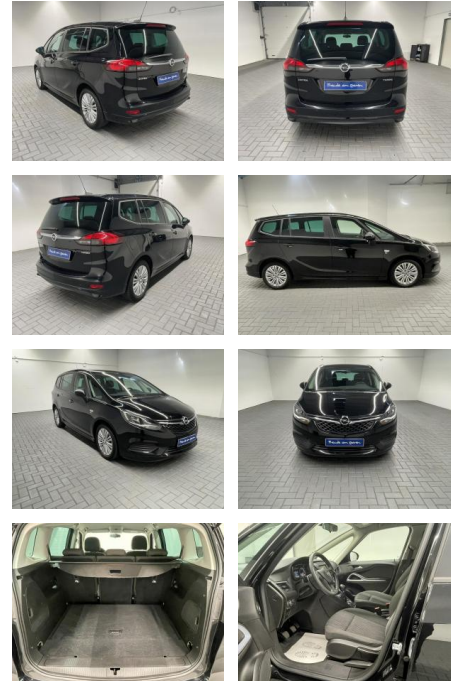

Opel Zafira "OPC-Line SHZ/PDC/Tempomat

AM35-29256 **Angebotsnr.:**

Erstzulassung:	Kilometer:	Farbe:	Leistung:	Kraftstoffart:
27.12.2017	61.500		103 kW / 140 PS	Benzin

PREIS
21.820 €

FINANZIERUNGSBEISPIEL

Laufzeit: 72 Monate Anzahlung: 25 %
Basis-Finanzierung:* Mtl. Rate:
Zielraten-Finanzierung:** **201 €**