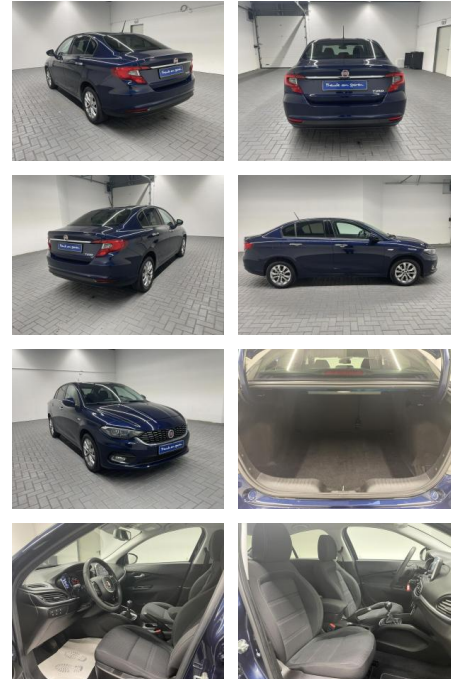

Fiat Tipo "Kam/Navi/Tempomat/16" "LM"

AM35-29305 **Angebotsnr.:**

Erstzulassung:	Kilometer:	Farbe:	Leistung:	Kraftstoffart:
25.09.2019	52.000		70 kW / 95 PS	Benzin

PREIS 15.690 €	FINANZIERUNGSBEISPIEL		<small>* Basisfinanzierung: Anzahlung: 3.923 Euro, Laufzeit: 72 Monate, Nettodarlehen: 11.768 Euro, Gesamtbetrag: 18.864 Euro, Zinssätze: 8.63% Sollz. (gebunden), 8.99% eff. ** Zielratenfinanzierung: Anzahlung: 3.923 Euro, Laufzeit: 72 Monate, Nettodarlehen: 11.768 Euro, Zielrate: 8.630 Euro, Gesamtbetrag: 19.358 Euro, Zinssätze: 8.63% Sollz. (gebunden), 8.99% eff., Vermittlung für: Bank 11 Repräsentatives Beispiel gem. § 17 Abs. 4 PAngV. Diese Finanzierungsangebote sind Beispiele. Gerne ermitteln wir für Sie Ihr individuelles Angebot.</small>
	Laufzeit: 72 Monate	Anzahlung: 25 %	
	Basis-Finanzierung:*	Mtl. Rate:	
	Zielraten-Finanzierung:**	145 €	

Ausstattung

Weiteres

- Ausstattungsliste
- in Jedem Fall einen Besichtigungs-/Probefahrtstermin.
- Dieses Fahrzeug ist an 2 Standorten verfügbar. Bitte fragen Sie nach
- an welchem Standort sich das Fahrzeug derzeit befindet.
- ---KOMFORT---
- Klimaautomatik
- 4 x elektr. Fensterheber
- elektrische Seitenspiegel
- beheizbare Seitenspiegel
- Innenspiegel automatisch abblendend
- Stoff
- Fahrersitz höhenverstellbar
- Lenksäulenverstellung
- Lederlenkrad
- Multifunktionslenkrad
- Mittelarmlehne vorne
- ---SICHERHEIT---

- Bluetooth-Schnittstelle
- Freisprecheinrichtung
- ---LICHT UND SICHT---
- Lichtsensor
- Nebelscheinwerfer
- LED Tagfahrlicht
- Leaving-Home- und Coming-Home-Funktion
- Abbiegelicht
- ---EXTERIEUR---
- 16 Zoll Alufelgen
- 4-türig
- Abgedunkelte Scheiben
- Metalliclackierung
- Fensterzierleisten in Chrom
- ---INTERIEUR---
- Bordcomputer
- Wegfahrsperr
- geteilte Rückbank
- Außentemperaturanzeige
- Regensensor
- Laderaumabdeckung