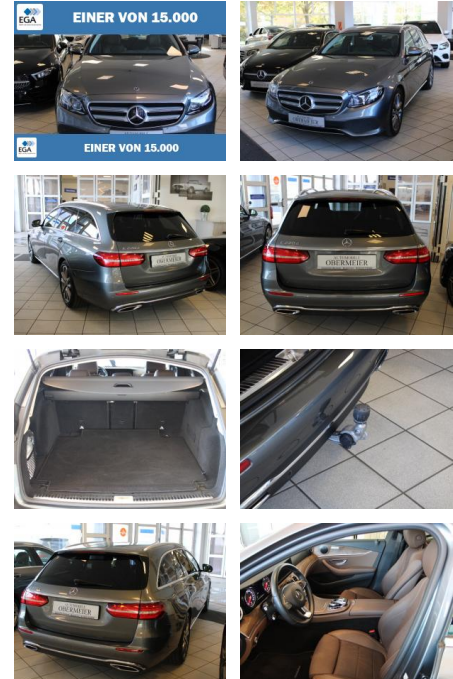

Mercedes-Benz E 220 T d Avantgarde AHK DAB Distr...

AO15-1 24 G 17 **Angebotsnr.:**

Erstzulassung:	Kilometer:	Farbe:	Leistung:	Kraftstoffart:
13.11.2018	56.350	Grau	143 kW / 194 PS	Diesel

PREIS
30.360 €

FINANZIERUNGSBEISPIEL
Laufzeit: 72 Monate Anzahlung: 25 %
Basis-Finanzierung:* Mtl. Rate:
Zielraten-Finanzierung:** **280 €**