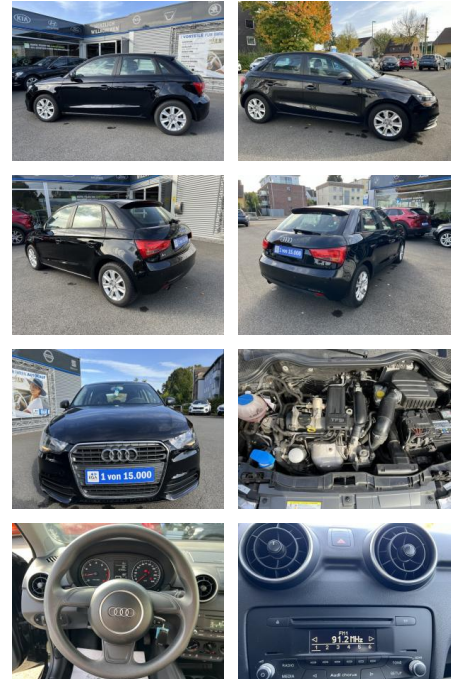

Audi A1 1.2 TFSI SPORTBACK ATTRACTION*KLIMA*SHZ...

AC00-EB173433 Angebotsnr.:

Erstzulassung:	Kilometer:	Farbe:	Leistung:	Kraftstoffart:
12.02.2015	87.547	Schwarz	63 kW / 86 PS	Benzin

PREIS
11.150 €

FINANZIERUNGSBEISPIEL