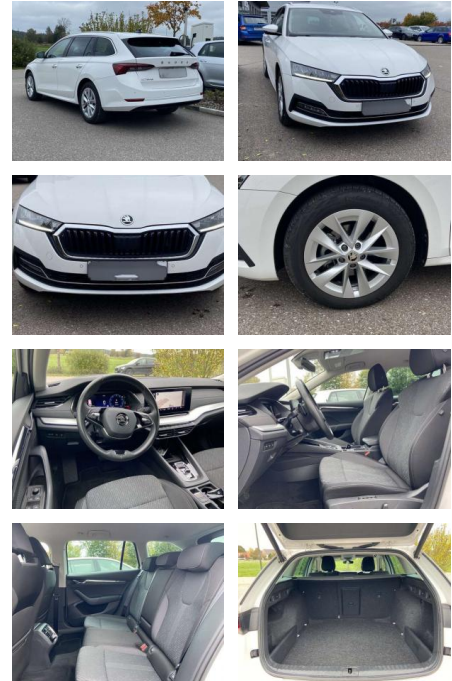

Skoda Octavia Combi 2.0 TDI DSG STYLE EL.HECK

SS00-088436 **Angebotsnr.:**

Erstzulassung:	Kilometer:	Farbe:	Leistung:	Kraftstoffart:
01.08.2022	28.979		110 kW / 150 PS	Benzin

PREIS
29.920 €

FINANZIERUNGSBEISPIEL

Multimedia

- Radio

Interieur

- Multifunktions-Lederlenkrad mit Schaltwippen Sitzheizung vorne Climatronic Mittelarmlehne vorne Kindersicherung elektrisch betätigt el. Lendenwirbelstützen vorne Rücksitzbanklehne geteilt umlegbar mit Mittelarmlehne Netztrennwand Komfortsitze vorne Vordersitze el. einstellbar mit Memory Isofix Rücksitzbank und Beifahrersitz