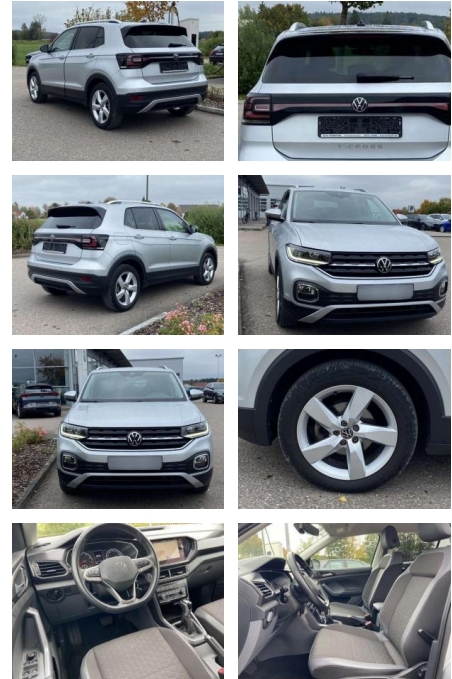

Volkswagen T-Cross 1.5 TSI DSG Highline NAVI+LED

SS00-143768 **Angebotsnr.:**

| Erstzulassung: | Kilometer: | Farbe: | Leistung: | Kraftstoffart: |
|----------------|------------|--------|-----------------|----------------|
| 01.08.2021 | 25.076 | | 110 kW / 150 PS | Benzin |

Multimedia

- Radio

Interieur

- Multifunktions-Lederlenkrad mit Schaltwippen Sitzheizung vorne
 Innenspiegel automatisch abblendbar
 Lendenwirbelstützen vorne Climatronic
 Mittelarmlehne vorne Beifahrersitz umklappbar
 Vordersitze höhenverstellbar
 2 Leseleuchten vorn Schublade unter dem rechten Vordersitz Sport-Komfortsitze vorne
 Fußraumbelichtung Isofix Rücksitzbank und Beifahrersitz