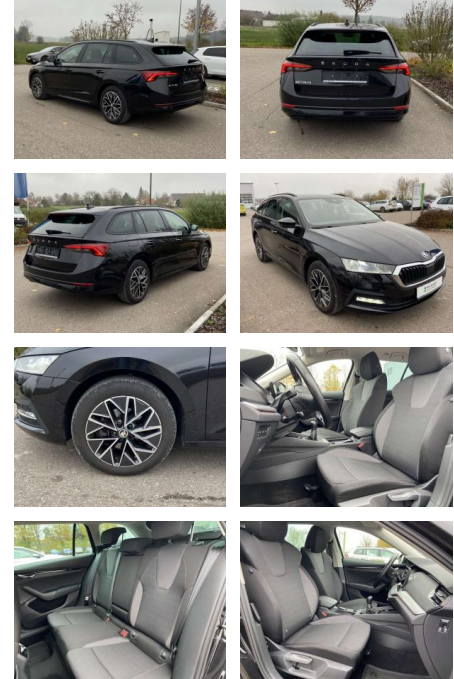

Skoda Octavia Combi 1.5 TSI Ambition 17"

SS00-028698 **Angebotsnr.:**

Erstzulassung:	Kilometer:	Farbe:	Leistung:	Kraftstoffart:
01.07.2021	28.758		110 kW / 150 PS	Benzin

PREIS
27.140 €

FINANZIERUNGSBEISPIEL

Multimedia

- Radio

Interieur

- Sitzheizung vorne Innenspiegel automatisch abblendbar
- Lendenwirbelstützen vorne Climatronic
- Mittelarmlehne vorne Kindersicherung elektrisch betätigt Vordersitze höhenverstellbar
- Rücksitzbanklehne geteilt umlegbar mit Mittelarmlehne
- Netztrennwand Multifunktionslederlenkrad
- beheizbar Isofix Rücksitzbank und Beifahrersitz