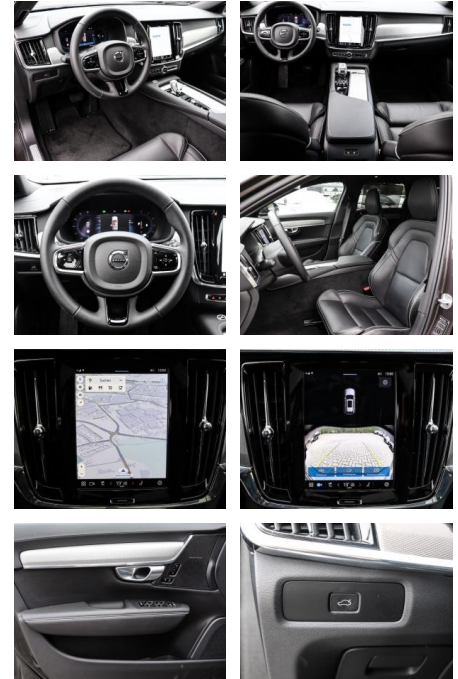

Volvo V90 Kombi Plus Bright B4 Diesel EU6d

MA05-4215-24 Angebotsnr.:

Erstzulassung:	Kilometer:	Farbe:	Leistung:	Kraftstoffart:
01.01.2024	25.290	Grau	145 kW / 197 PS	Diesel

PREIS
46.630 €

FINANZIERUNGSBEISPIEL

- Knieairbag
- Kindersitzbefestigung
- Anhängerstabilisierung
- Pannenset
- Notrad
- **Entertainment: Soundsystem**
- Radio
- USB-Anschluss
- Harman-Kardon
- Apple CarPlay
- Android Auto
- DAB
- Induktionsladen für Smartphones

Multimedia

- Radio
- el. Sitzverstellung

Komfort

- Zentralverriegelung

- Bordcomputer
- **Servolenkung**
- Zentralverriegelung
- Elektrischer Fensterheber
- Lederausstattung
- Sitzheizung
- Elektrische Aussenspiegel
- Teilbare Rücksitzelehne
- Tempomat
- Standheizung
- Multifunktionslenkrad
- Keyless Go Startfunktion
- Elektrische Sitze
- Innenspiegel autom. abblendbar
- Mittelarmlehne
- Innenraumfilter
- Lenksäule einstellbar
- Sportsitze
- ParkDistanceControl vorne und hinten
- Elektrische Heckklappe
- Keyless Entry