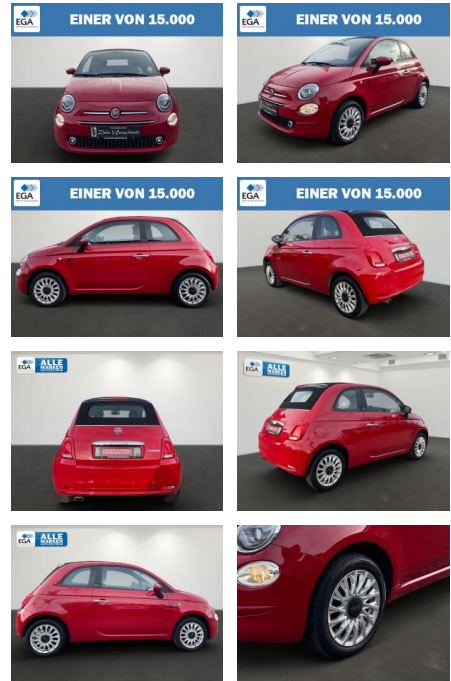

## Fiat 500C 1.0 Hybrid LAUNCH EDITION Klima+Radio+...

AB27-EP2410-11160247..

Erstzulassung:	Kilometer:	Farbe:	Leistung:	Kraftstoffart:
28.07.2020	57.450	Rot	51 kW / 69 PS	Benzin

PREIS	FINANZIERUNGSBEISPIEL	
<b>13.780 €</b>	Laufzeit: 72 Monate	Anzahlung: 25 %
	Basis-Finanzierung:**	Mtl. Rate: <b>127 €</b>
	Zielraten-Finanzierung:**	Mtl. Rate: <b>127 €</b>

\* Basisfinanzierung: Anzahlung: 3.445 Euro, Laufzeit: 72 Monate, Nettodarlehen: 10.335 Euro, Gesamtbetrag: 16.567 Euro, Zinssätze: 8.63% Sollz. (gebunden), 8.99% eff.  
 \*\* Zielratenfinanzierung: Anzahlung: 3.445 Euro, Laufzeit: 72 Monate, Nettodarlehen: 10.335 Euro, Zielrate: 7.579 Euro, Gesamtbetrag: 17.001 Euro, Zinssätze: 8.63% Sollz. (gebunden), 8.99% eff.,  
 Vermittlung für: Bank 11  
 Repräsentatives Beispiel gem. § 17 Abs. 4 PAngV. Diese Finanzierungsangebote sind Beispiele. Gerne ermitteln wir für Sie Ihr individuelles Angebot.