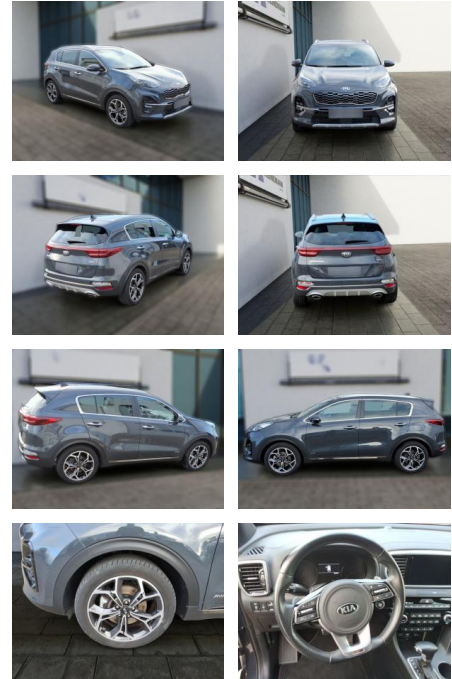

Kia Sportage 1.6 T-GDI AWD DCT GT LINE Pano

HE03-ZK12446 Angebotssnr.:

Erstzulassung:	Kilometer:	Farbe:	Leistung:	Kraftstoffart:
01.08.2020	44.438	Diverse	130 kW / 177 PS	Benzin

PREIS
27.730 €

FINANZIERUNGSBEISPIEL