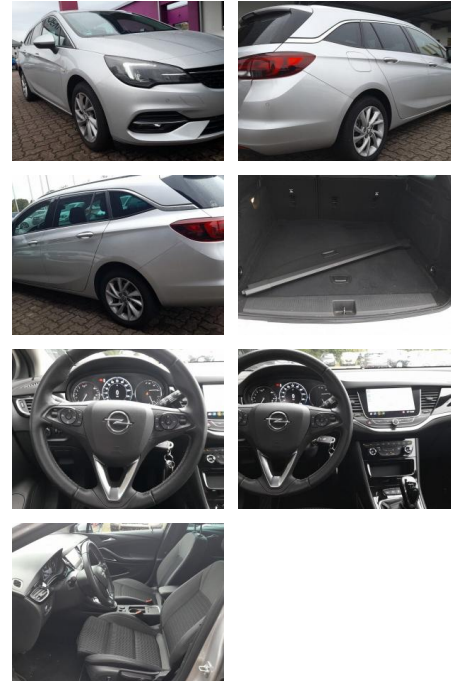

Opel Astra K 1.2 T 130 Elegance LED Nav PDC

AT27-GW-ABO-4450 Angebotsnr.:

Erstzulassung:	Kilometer:	Farbe:	Leistung:	Kraftstoffart:
17.12.2019	49.450	Silber	96 kW / 131 PS	Benzin

PREIS
14.330 €

FINANZIERUNGSBEISPIEL
 Laufzeit: 72 Monate Anzahlung: 25 %
 Basis-Finanzierung:* Mtl. Rate:
 Zielraten-Finanzierung:** **132 €**

Multimedia

- Radio
- Navigation mit Bildschirm

Komfort

- Zentralverriegelung
- Bordcomputer

Interieur

- Multifunktionslenkrad
- el. Fensterheber
- Sitzheizung

Exterieur

- Leichtmetallfelgen
- metallic
- Nebelscheinwerfer
- Dachreling

Umwelt

- Partikelfilter

Weiteres

- Lichtsensor
- elektrische Aussenspiegel
- Start Stop Automatik
- Nichtraucher
- Audio-Navigationssystem Multimedia Navi Pro (DAB-Tuner (Radioempfang digital) /

- 0 Zoll))
- Metallic-/Mineraleffekt-Lackierung
- Winter-Paket (Lenkrad heizbar / Sitzheizung vorn)
- Wärmeschutzverglasung hinten abgedunkelt (Solar-Protect)
- Heckleuchten LED
- Nebelscheinwerfer
- Gepäckraum-Abtrennung (Netz)
- Airbag Beifahrer abschaltbar
- Antenne Haifischflosse
- Frontscheibe Verbundglas
- Gepäckraumbeleuchtung
- Heckspoiler
- Lautsprecher (6)
- LM-Felgen 7J x 16 Zoll (10-Speichen)
- Rücksitzlehne klappbar (60:40)
- Sitz vorn rechts höhenverstellbar
- Sitz-Komfort-Paket
- Tagfahrlicht LED
- Umgebungsbeleuchtung