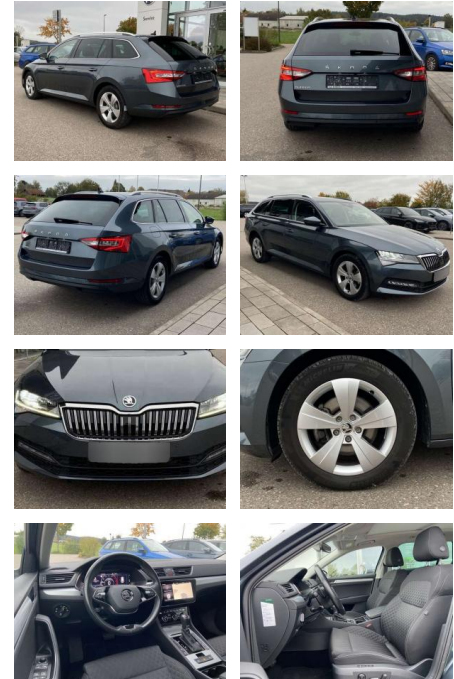

Skoda Superb Combi 2.0 TDI DSG Ambition 17"

SS00-054399 **Angebotsnr.:**

| Erstzulassung: | Kilometer: | Farbe: | Leistung: | Kraftstoffart: |
|----------------|------------|--------|-----------------|----------------|
| 01.03.2021 | 27.577 | | 110 kW / 150 PS | Benzin |